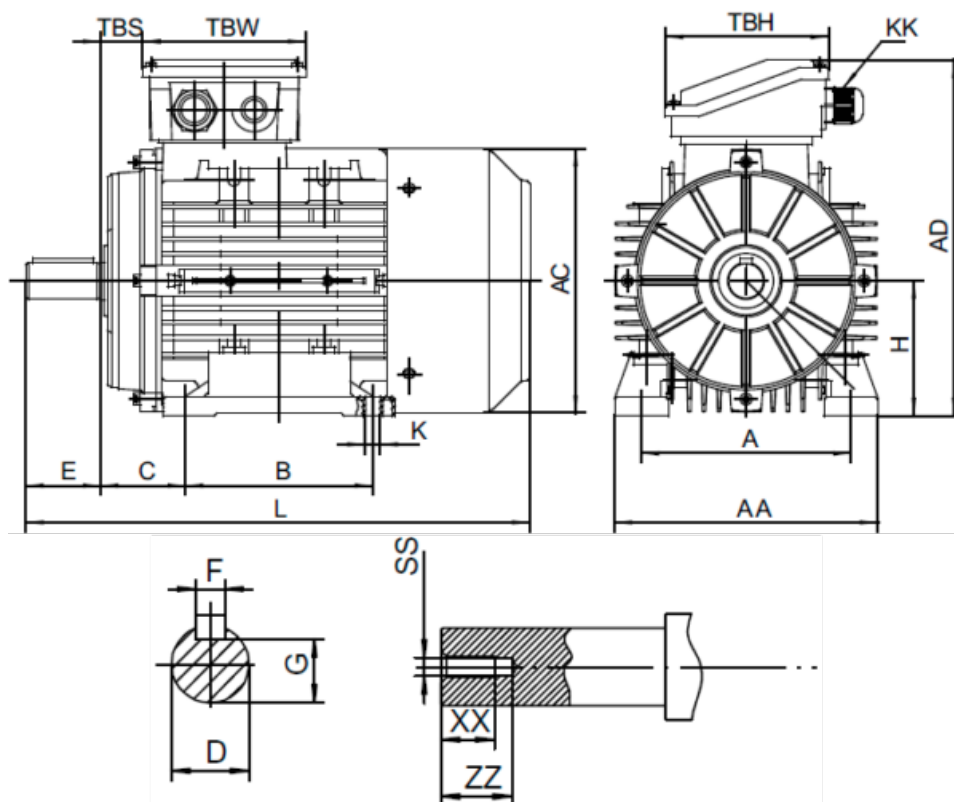

Varenummer: 25160001261240

Beskrivelse: Kleedrive T2A 632-6 0.12kw 900 o/min UL/CSA
3x230/400V 50HZ IP55 B3 PTO

Mål

A = 100	F = 4	TBW = 98
AA = 124	G = 8.5	XX = 10
AC = Ø122	H = 63	ZZ = 14
AD = 170	KK = -	
B = 80	L = 215	
C = 40	SS = M4	
D = Ø11	TBH = 98	
E = 23	TBS = 10	